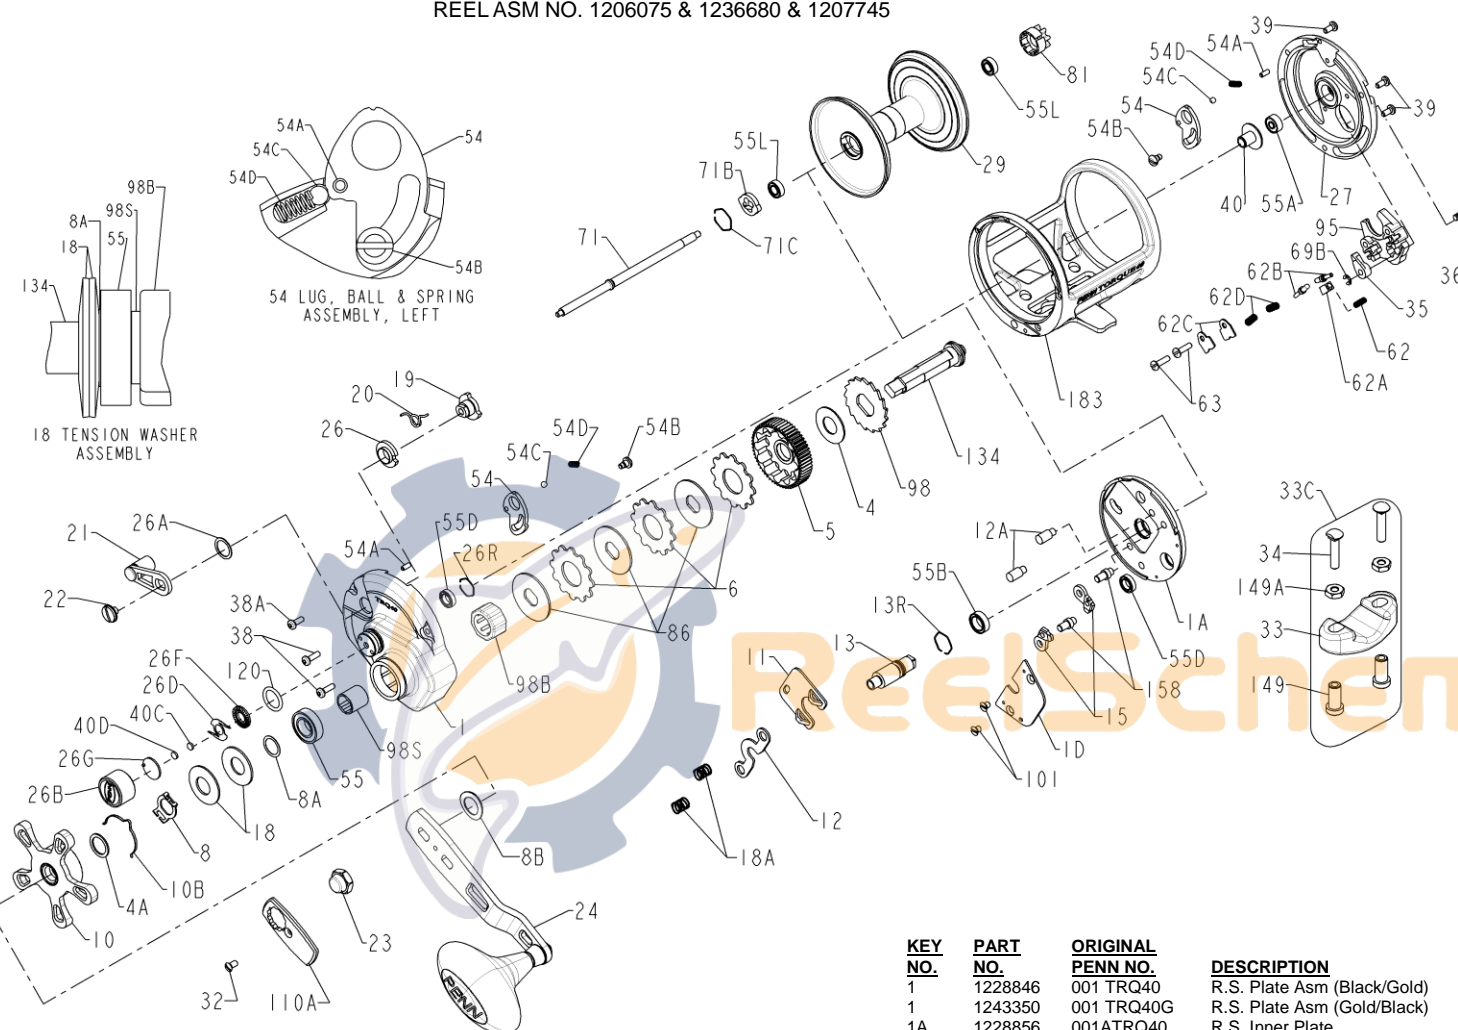

PARTS LIST FOR MODEL TRQ40B & TRQ40G & TRQ40BEU

REEL ASM NO. 1206075 & 1236680 & 1207745

KEY NO.	PART NO.	ORIGINAL PENN NO.	DESCRIPTION
20	1181785	020 525	Eccentric Spring
21	1229450	021 TRQ40	Ecc Lever Asm (Black/Silver)
21	1243362	021 TRQ40G	Ecc Lever Asm (Gold/Silver)
22	1229457	022 TRQ40	Sems Screw (Black)
22	1181908	022 060CH	Sems Screw (Silver)
23	1229462	023 TRQ40	Handle Nut (Black)
23	1243364	023 TRQ40S	Handle Nut (Silver)
24	1229501	024 TRQ40	Handle Asm (Black/Gold)
24	1241383	024 TRQ40G	Handle Asm (Gold/Silver)
26	1229579	026 TRQ25	Eccentric Bushing
26A	1229583	026ATRQ40	Lever Washer
26B	1214706	026B525MAG2	Spool Tension Cap
26D	1125769	026D525MAG2	Click Spring
26F	1125768	026F525MAG2	Click Plate A
26G	1125772	026G525MAG2	Click Plate B
26R	1214654	026R525MAG2	Retaining Ring
27	1229717	027 TRQ40	L.S. Plate (Black/ Gold)
27	1243384	027 TRQ40G	L.S. Plate (Gold/Black)
29	1229808	029 TRQ40	Spool (Black/Gold)
29	1243389	029 TRQ40G	Spool (Gold/Silver)
32	1214707	032 525MAG2	5-40 Screw (Black)
32	1184436	110 050	5-40 Screw (Silver)
33	1182754	033 113	Rod Clamp
33C	1229936	033CTRQ40	Rod Clamp Kit
34	1182788	034 045	10-24 Screw (2 req)
35	1229949	035 TRQ40	Click Tongue
36	1229953	036 TRQ40	Click Button (Black)
36	1243392	036 TRQ40S	Click Button (Silver)
38	1229971	038 TRQ40	Screw (Black) (2 req)
38	1243393	038 TRQ40S	Screw (Silver) (2 req)
38A	1229973	038ATRQ40	Screw (Black)
38A	1243394	038ATRQ40S	Screw (Silver)
39	1229994	039 TRQ40	Screw (Black) (3 req)
39	1243395	039 TRQ40S	Screw (Silver) (3 req)
40	1230004	040 TRQ40	Bushing, L.S. Spool
40C	1208115	040C525MAG2	Washer, Metal Thrust
40D	1125771	040D525MAG2	Washer, Rubber Thrust
54	1230159	054 TRQ40	Harness Lug (Black Chrome) (2 req)
54	1252123	054 TRQ40S	Harness Lug (Silver) (2 req)
54A	1230162	054ATRQ40	Harness Lug Pin (2 req)
54B	1230164	054BTRQ40	Harness Lug Screw (2 req)
54C	1230165	054CTRQ40	Lug Locating Ball (2 req)
54D	1230166	054DTRQ40	Harness Lug Spring (2 req)
55	1183873	055 012H	Ball Bearing
55A	1183880	055 113H	Ball Bearing
55B	1214665	055 525MAG2	Ball Bearing (12X8X3.5)
55D	1214666	055A525MAG2	Ball Bearing (2 req)
55L	1192031	055L965	Ball Bearing (2 req)
62	1236596	062 TRQ40	Click Locator Spring
62A	1230189	062ATRQ40	Click Button Locator
62B	1184036	062B310	Click Pin (2 req)
62C	1184041	062C321LH	Spring Cover (2 req)
62D	1184033	062A310	Click Spring (2 req)
63	1230192	063 TRQ40	Screw, Pan Hd (2 req)
69B	1184125	069B050	Retaining Ring
71	1230217	071 TRQ40	Spool Spindle
71B	1230226	071BTRQ40	Spool Driver
71C	1230227	071CTRQ40	Retaining Ring
81	1230303	081 TRQ40	Click Ratchet
86	1184251	086 049L	Drag Washer, Keyed (3 req)
95	1230373	095 TRQ40	Click Housing
98	1230412	098 TRQ40	Anti-Reverse Ratchet
98B	1200401	098B750M	Anti-Reverse Bearing
98S	1230425	098STRQ40	Bearing Sleeve
101	1184404	101 050S	5-40 Screw (2 req)
110A	1230439	110ATRQ40	Handle Nut Lock (Black/Gold)
110A	1242335	110ATRQ40G	Handle Nut Lock (Gold/Silver)
120	1184522	120 113H	O-Ring
134	1230592	134 TRQ40	Gear Stud
149	1184702	149 045	Rod Clamp Nut (2 req)
149A	1184706	149 200	Hex Nut (2 req)
158	1230647	158 TRQ40	Dog Pin (2 req)
183	1230756	183 TRQ40	Frame Asm (Black/Gold)
183	1243415	183 TRQ40G	Frame Asm (Gold/Black)
183	1243413	183 TRQ40BEU	Frame Asm (Blk/Gld Euro)